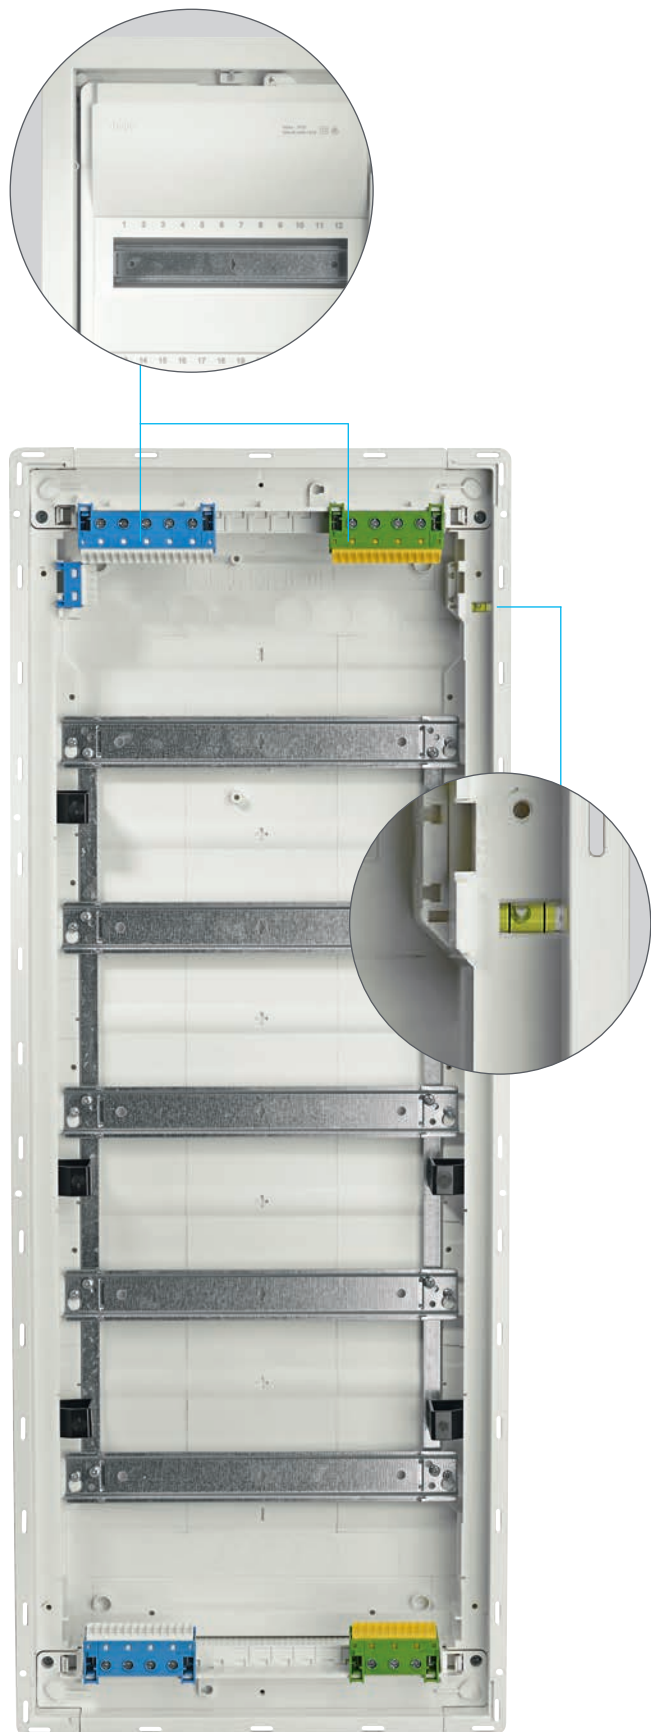

:hager

**JAKUB
ELEXMAYER**

Modulární rozvodnice

Profi tipy

01

O 30 % zvětšený prostor pro odvod tepla a místa pro snadnou montáž.

02

V bocích skříně zvětšený prostor s integrovanými příchytkami pro vodiče.

03

Vnitřní strana dvířek je vybavena příchytkou na plány.

04

Pro přesné upevnění je v rozvodnici integrována vodováha.

05

Rozvodnice v provedení do dutých příček vybaveny příchytkou Quickfix pro rychlou a snadnou montáž.

06

Výsuvný kryt v horní a spodní části s předlisovaným rástrem pro vylovení otvorů usnadňuje zavedení kabelů.

07

Nový plombovatelný rychlouzávěr krytů přístrojů se upevní otočením šroubů o pouhých 90°.

08

Standardní hloubku zapuštění do stěny 90 mm lze zmenšit na pouhých 70 mm podložením rámečku pomocí distanční podložky a otočením příchýtek pro upevnění.