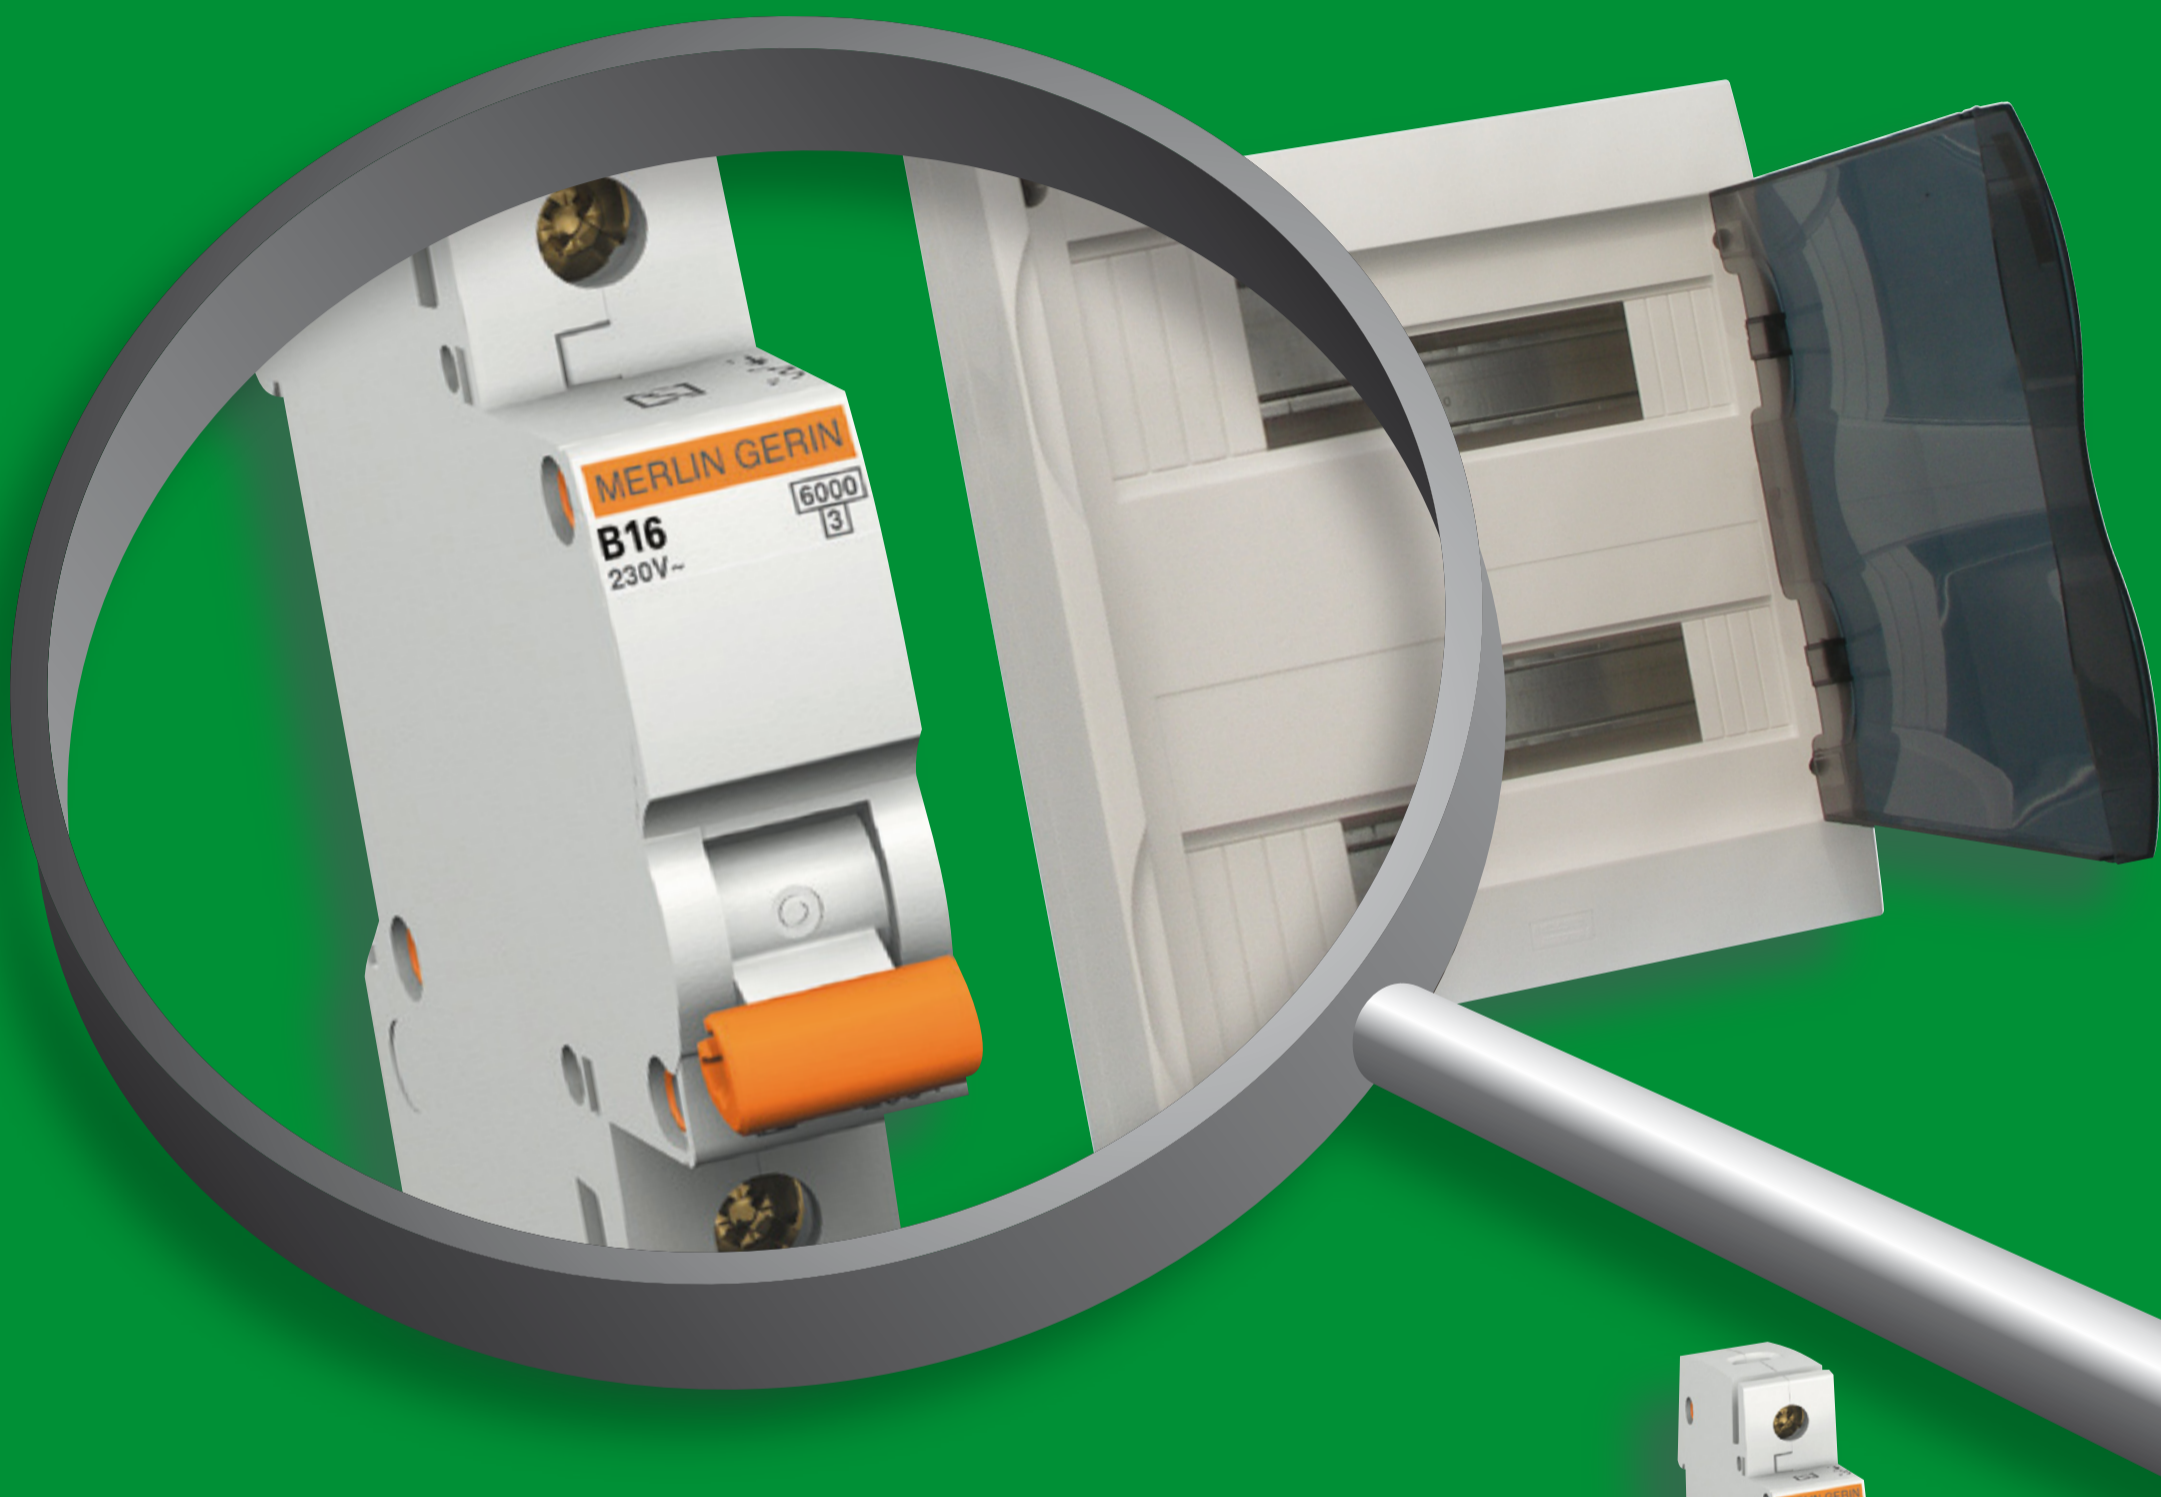

# MiniPragma s překvapením

Nepřehlédněte rozvodnice  
MiniPragma a objevte v nich jistič!  
Součástí balení rozvodnic MiniPragma  
od 12 modulů výše je jistič 16A/1P/B, ref. 11524.

- další hodnotné body pro vás do věrnostního programu eplus
- akce probíhá od 14. 9. 2009 do vyprodání zásob
- akce probíhá u vybraných partnerských velkoobchodů
- další informace na [www.eplus.schneider-electric.cz](http://www.eplus.schneider-electric.cz)