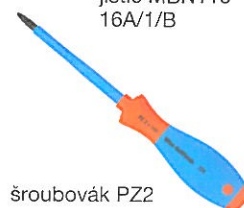

K rozvodnici golf

jistič a šroubovák ZDARMA

Nabídka
platí do
vyprodání
zásob.

Rozvodnice golf IP 40 / třída izolace II

malá celoplastová rozvodnice - zapuštěné provedení

Popis	Mod.	Bal./ks	plně dveře Obj.č.	průhledné dveře Obj.č.
1 řadá, 1 x 12 mod.	12	1	VF112PD	VF112TD
2 řadá, 2 x 12 mod.	24	1	VF212PD	VF212TD
3 řadá, 3 x 12 mod.	36	1	VF312PD	VF312TD
1 řadá, 1 x 18 mod.	18	1	VF118PD	VF118TD

Rozvodnice golf IP 40 / třída izolace II

malá celoplastová rozvodnice - nástěnné provedení

Popis	Mod.	Bal./ks	plně dveře Obj.č.	průhledné dveře Obj.č.
1-řadá, 1x12 mod.	12	1	VS112PD	VS112TD
2-řadá, 2x12 mod.	24	1	VS212PD	VS212TD
3-řadá, 3x12 mod.	36	1	VS312PD	VS312TD
1-řadá, 1x18 mod.	18	1	VS118PD	VS118TD

jistič MBN116
16A/1/B

šroubovák PZ2

Odborníci doporučují rozvodnici golf

Snadné a pohodlné uspořádání vodičů

- Patentovaná integrovaná kabelová fixace pomocí přichytek nebo standardním svazkáním vodičů.

Držák svorkovnice PE + N

- Rychlá montáž držáku svorkovnice.
- Více prostoru pro pohodlné zapojení kabelových vývodů PE a N.

Více montážního prostoru práci urychluje a usnadňuje

- Snadnost instalace je zaručena větším prostorem pro práci a kabeláž mezi přístroji a vývody.
- Více prostoru za lištou DIN usnadňuje zapojení.