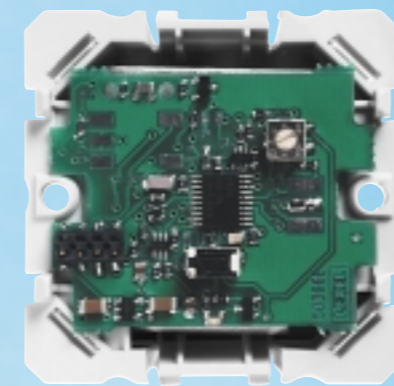

- moderní technologie
- komfortní obsluha
- vyspělé funkce
- dlouhá životnost