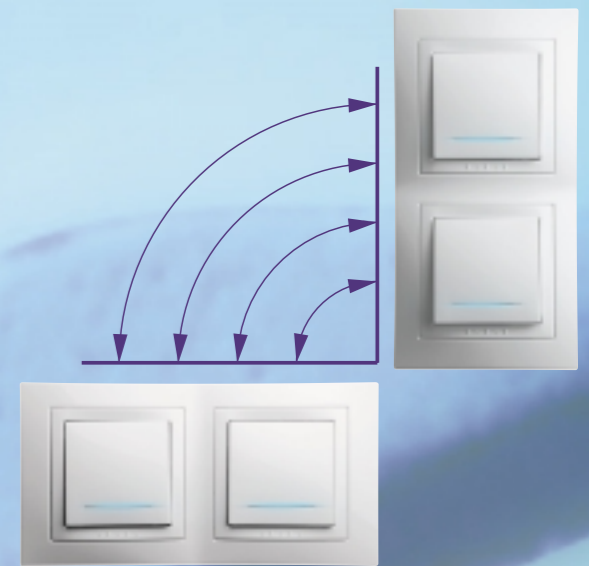

Výrobky UNICA Colors jsou díky jedinečnému systému výměnných dekorativních rámečků připraveny měnit svou tvář zároveň se vzhledem Vašeho interiéru. Jednoduše a rychle sladíte vypínače i zásuvky s novými barvami prostředí.

- vysoká tuhost kovového montážního rámečku (UNICA Colors, UNICA Plus)
- vysoce kvalitní provedení plastového montážního rámečku (UNICA Basic)
- montážní rámečky bez ostrých hran
- 8 bodů pro uchycení do krabice nebo na podklad
- systém svorníků pro přesnou vícenásobnou montáž
- možnost doplnit o upevňovací rozpěrky

*Vyspělá technologie,
promyšlené řešení,
propracované detaily
- výhody pro Vás*

- elegantní a technicky vyspělý systém osvětlení vypínačů a tlačítek
- barevné odlišení orientačních a signalizačních kontrolkek
- kontrolka zabudovaná přímo ve vypínači

- nízký a úzký strojek ponechává dostatek místa v krabici

- moderní technologie
- komfortní obsluha
- vyspělé funkce
- dlouhá životnost

- rámečky lze montovat horizontálně i vertikálně

- rozsáhlý kompletní sortiment přístrojů, klapek, dekoračních rámečků i příslušenství