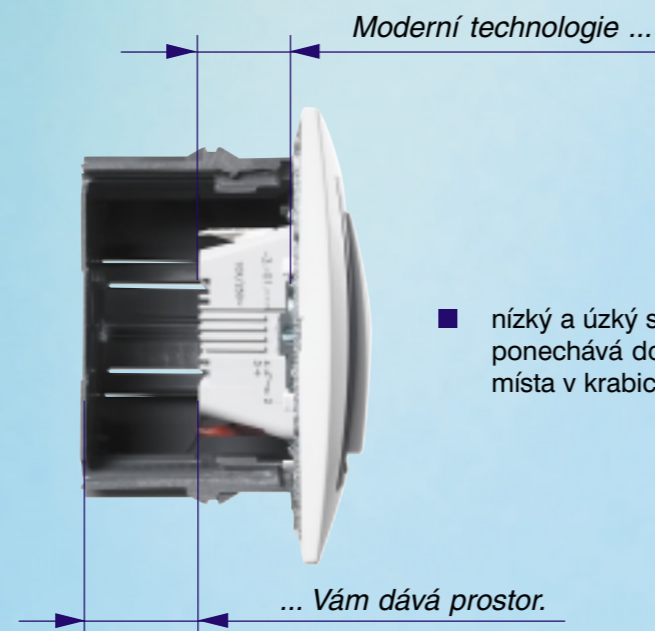

- elegantní a technicky vyspělý systém osvětlení vypínačů a tlačítek
- barevné odlišení orientačních a signalizačních kontrolkek
- kontrolka zabudovaná přímo ve vypínači

- nízký a úzký strojek ponechává dostatek místa v krabici

- moderní technologie
- komfortní obsluha
- vyspělé funkce
- dlouhá životnost