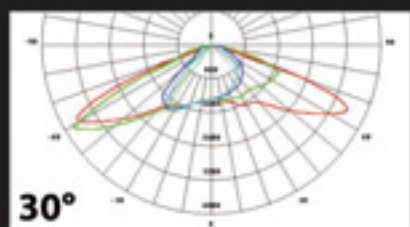

LED POULIČNÍ OSVĚTLENÍ

AKCE

Distribuční křivka světla

OBZOR

**AKČNÍ CENOVÉ ZVÝHODNĚNÍ NA
LED POULIČNÍ LAMPY**

**AKCE PLATÍ DO KONCE ÚNORA 2012
cena k doptání u Vašeho dodavatele
Elektrocentrum trading Olomouc**